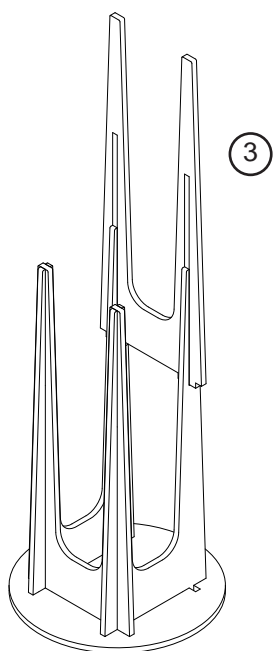

**MARIO
PAGLIARO
DESIGN**

ARTICOLO
TAVOLO ROTONDO ALTO
TEMPO DI MONTAGGIO: 1 MIN

DESCRIZIONE

Il "sistema croce ad incastro" è il risultato di un'accurata ricerca che permette la costituzione di mobili smontabili totalmente. I pezzi che le danno forma sono tutti tagliati a laser dallo stesso pannello di multistrato.

DIMENSIONI

H. 1100 mm

L. 600 mm

W. 600 mm

A

B

C

C