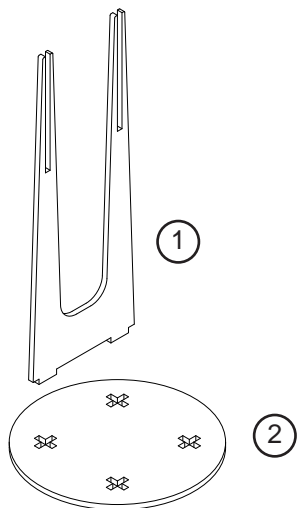

**MARIO
PAGLIARO
DESIGN**

ARTICOLO
TAVOLO ROTONDO ALTO
TEMPO DI MONTAGGIO: 1 MIN

DESCRIZIONE

Il "sistema croce ad incastro" è il risultato di un'accurata ricerca che permette la costituzione di mobili smontabili totalmente. I pezzi che le danno forma sono tutti tagliati a laser dallo stesso pannello di multistrato.

DIMENSIONI

H. 1100 mm

L. 600 mm

W. 600 mm

A

B

C

C