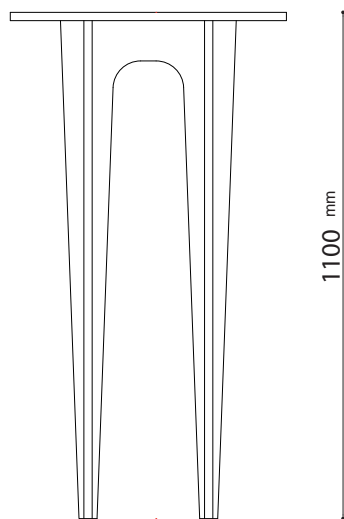

**MARIO
PAGLIARO
DESIGN**

ARTICOLO
TAVOLO ROTONDO ALTO
TEMPO DI MONTAGGIO: 1 MIN

DESCRIZIONE

Il "sistema croce ad incastro" è il risultato di un'accurata ricerca che permette la costituzione di mobili smontabili totalmente. I pezzi che le danno forma sono tutti tagliati a laser dallo stesso pannello di multistrato.

DIMENSIONI

H. 1100 mm

L. 600 mm

W. 600 mm

A

B

C

C