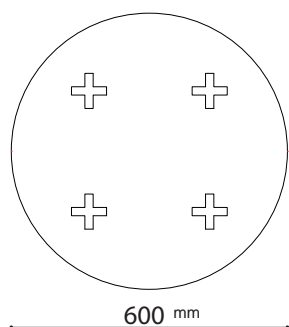

**MARIO
PAGLIARO
DESIGN**

ARTICOLO
TAVOLO ROTONDO ALTO
TEMPO DI MONTAGGIO: 1 MIN

DESCRIZIONE

Il "sistema croce ad incastro" è il risultato di un'accurata ricerca che permette la costituzione di mobili smontabili totalmente. I pezzi che le danno forma sono tutti tagliati a laser dallo stesso pannello di multistrato.

DIMENSIONI

H. 1100 mm

L. 600 mm

W. 600 mm

A

B

C

C