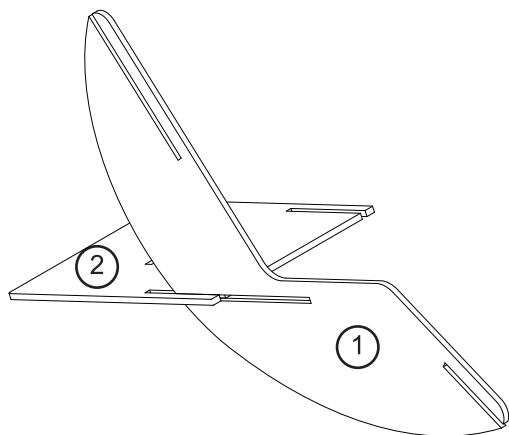

MARIO
PAGLIARO
DESIGN

ARTICOLO
CHAISE LOUNGE
TEMPO DI MONTAGGIO: 3 MIN

DESCRIZIONE

E' una comoda chaise idonea sia per spazi interni che esterni, è costituita da multistrato tagliato a laser, si monta e si smonta con semplici gesti. Viene spedita in imballaggio piatto.

1643 mm

822 mm

DIMENSIONI

H. 0,82

L. 1,65

W. 0,48

626 mm

A