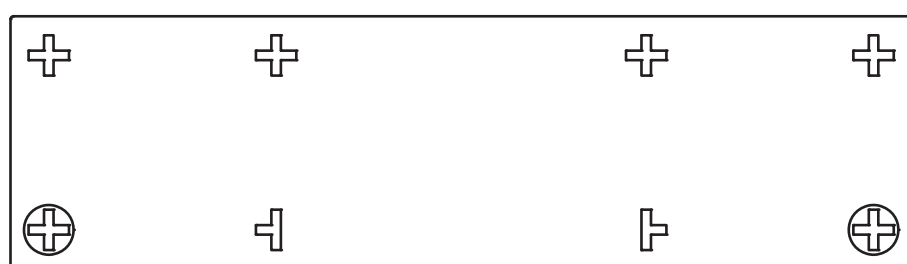

**MARIO  
PAGLIARO  
DESIGN**

ARTICOLO  
**CONSOLLE CROCE**  
TEMPO DI MONTAGGIO: 15 MIN

**DESCRIZIONE**

La Consolle croce è realizzata attraverso un sistema che permette la costruzione di mobili smontabili totalmente, compreso i cassetti. I pezzi che danno forma alla Consolle sono tutti tagliati a laser, dallo stesso pannello di multistrato.

478 mm

1706 mm

1705 mm

656 mm

**DIMENSIONI**

H. 0,65

L. 1,70

W. 0,48