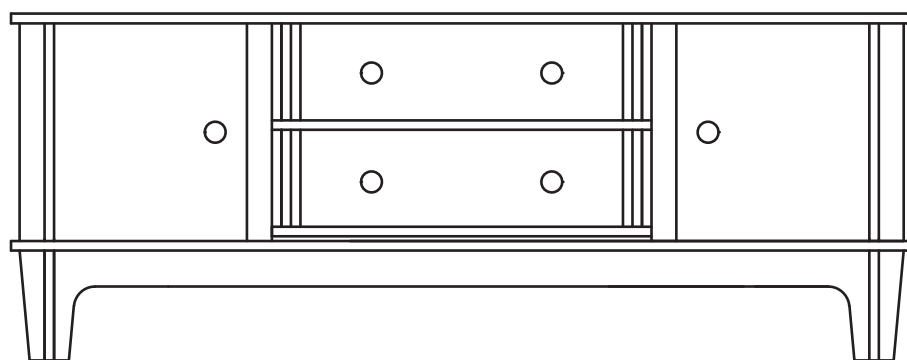

**MARIO  
PAGLIARO  
DESIGN**

ARTICOLO  
**CONSOLLE CROCE**  
TEMPO DI MONTAGGIO: 15 MIN

**DESCRIZIONE**

La Consolle croce è realizzata attraverso un sistema che permette la costruzione di mobili smontabili totalmente, compreso i cassetti. I pezzi che danno forma alla Consolle sono tutti tagliati a laser, dallo stesso pannello di multistrato.

478 mm

1706 mm

1705 mm

656 mm

**DIMENSIONI**

H. 0,65

L. 1,70

W. 0,48