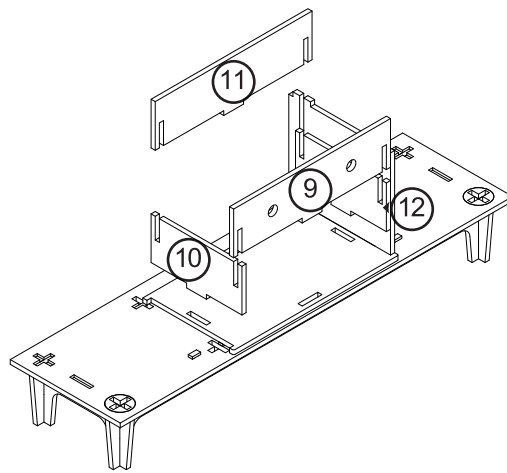

**MARIO  
PAGLIARO  
DESIGN**

ARTICOLO  
**CONSOLLE CROCE**  
TEMPO DI MONTAGGIO: 15 MIN

**DESCRIZIONE**

La Consolle croce è realizzata attraverso un sistema che permette la costruzione di mobili smontabili totalmente, compreso i cassetti. I pezzi che danno forma alla Consolle sono tutti tagliati a laser, dallo stesso pannello di multistrato.

478 mm

1706 mm

1705 mm

656 mm

**DIMENSIONI**

H. 0,65

L. 1,70

W. 0,48

**A**

**B**

**C**

**D**

**E**

**F**

**G**

**H**